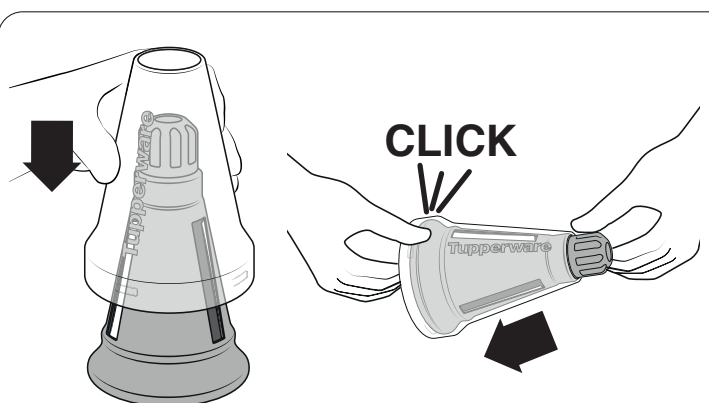

FusionMaster Ice Shaver

A

B

C

Vidta alla nödvändiga säkerhetsåtgärder när du använder FusionMaster Iskrossare. Varning, bladen är extremt skarpa så håll fingrarna borta. Håll alltid i kanten på Iskrossare vid montering och demontering (Se fig. A). Förvara alltid produkten utom räckhåll för barn. Se alltid till att Iskrossare är ordentligt monterad i kvarnen. Använd alltid den medföljande påmataren för att trycka ned isbitarna (Se fig. B). Använd endast Iskrossare för att hyvla vanliga och smaksatta isbitar. Placera alltid skyddsemballaget på Iskrossare vid förvaring eller när den inte används (Se fig. C).