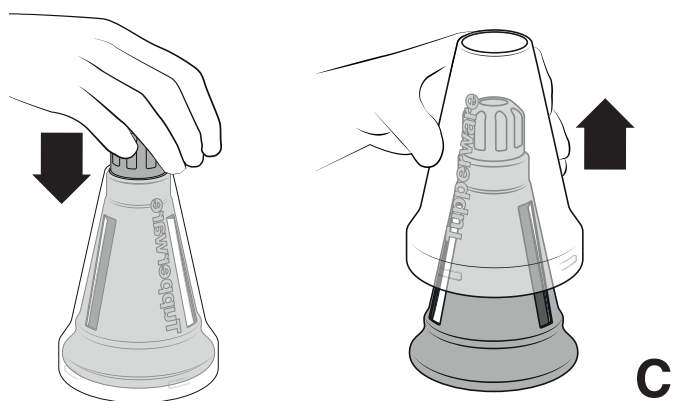

FusionMaster Ice Shaver

A

B

C

Vidta alla nödvändiga säkerhetsåtgärder när du använder FusionMaster Iskrossare. Varning, bladen är extremt skarpa så håll fingrarna borta. Håll alltid i kanten på Iskrossare vid montering och demontering (Se fig. A). Förvara alltid produkten utom räckhåll för barn. Se alltid till att Iskrossare är ordentligt monterad i kvarnen. Använd alltid den medföljande påmataren för att trycka ned isbitarna (Se fig. B). Använd endast Iskrossare för att hyvla vanliga och smaksatta isbitar. Placera alltid skyddsemballaget på Iskrossare vid förvaring eller när den inte används (Se fig. C).