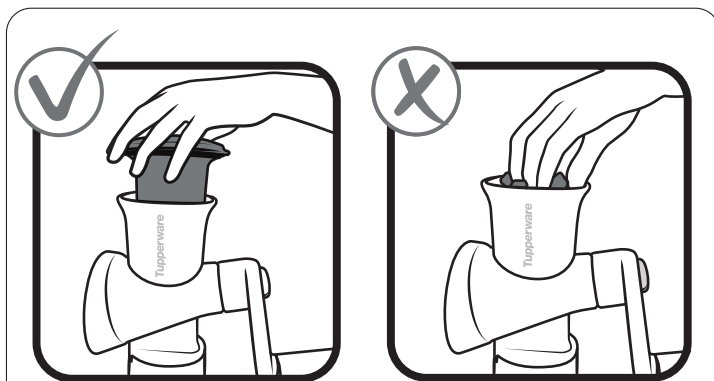

FusionMaster Ice Shaver

A

B

C

Vidta alla nödvändiga säkerhetsåtgärder när du använder FusionMaster Iskrossare. Varning, bladen är extremt skarpa så håll fingrarna borta. Håll alltid i kanten på Iskrossare vid montering och demontering (Se fig. A). Förvara alltid produkten utom räckhåll för barn. Se alltid till att Iskrossare är ordentligt monterad i kvarnen. Använd alltid den medföljande påmataren för att trycka ned isbitarna (Se fig. B). Använd endast Iskrossare för att hyvla vanliga och smaksatta isbitar. Placera alltid skyddsemballaget på Iskrossare vid förvaring eller när den inte används (Se fig. C).