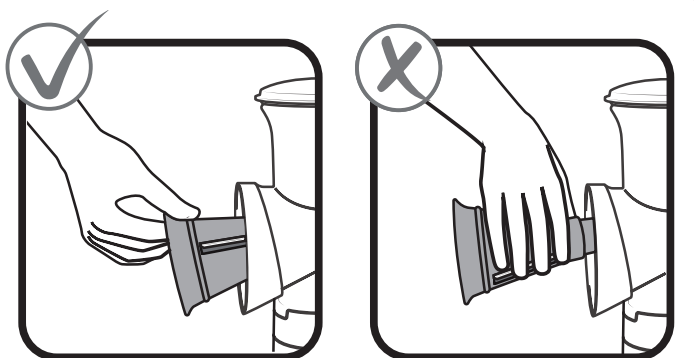

FusionMaster Ice Shaver

A

B

C

Vidta alla nödvändiga säkerhetsåtgärder när du använder FusionMaster Iskrossare. Varning, bladen är extremt skarpa så håll fingrarna borta. Håll alltid i kanten på Iskrossare vid montering och demontering (Se fig. A). Förvara alltid produkten utom räckhåll för barn. Se alltid till att Iskrossare är ordentligt monterad i kvarnen. Använd alltid den medföljande påmataren för att trycka ned isbitarna (Se fig. B). Använd endast Iskrossare för att hyvla vanliga och smaksatta isbitar. Placera alltid skyddsemballaget på Iskrossare vid förvaring eller när den inte används (Se fig. C).